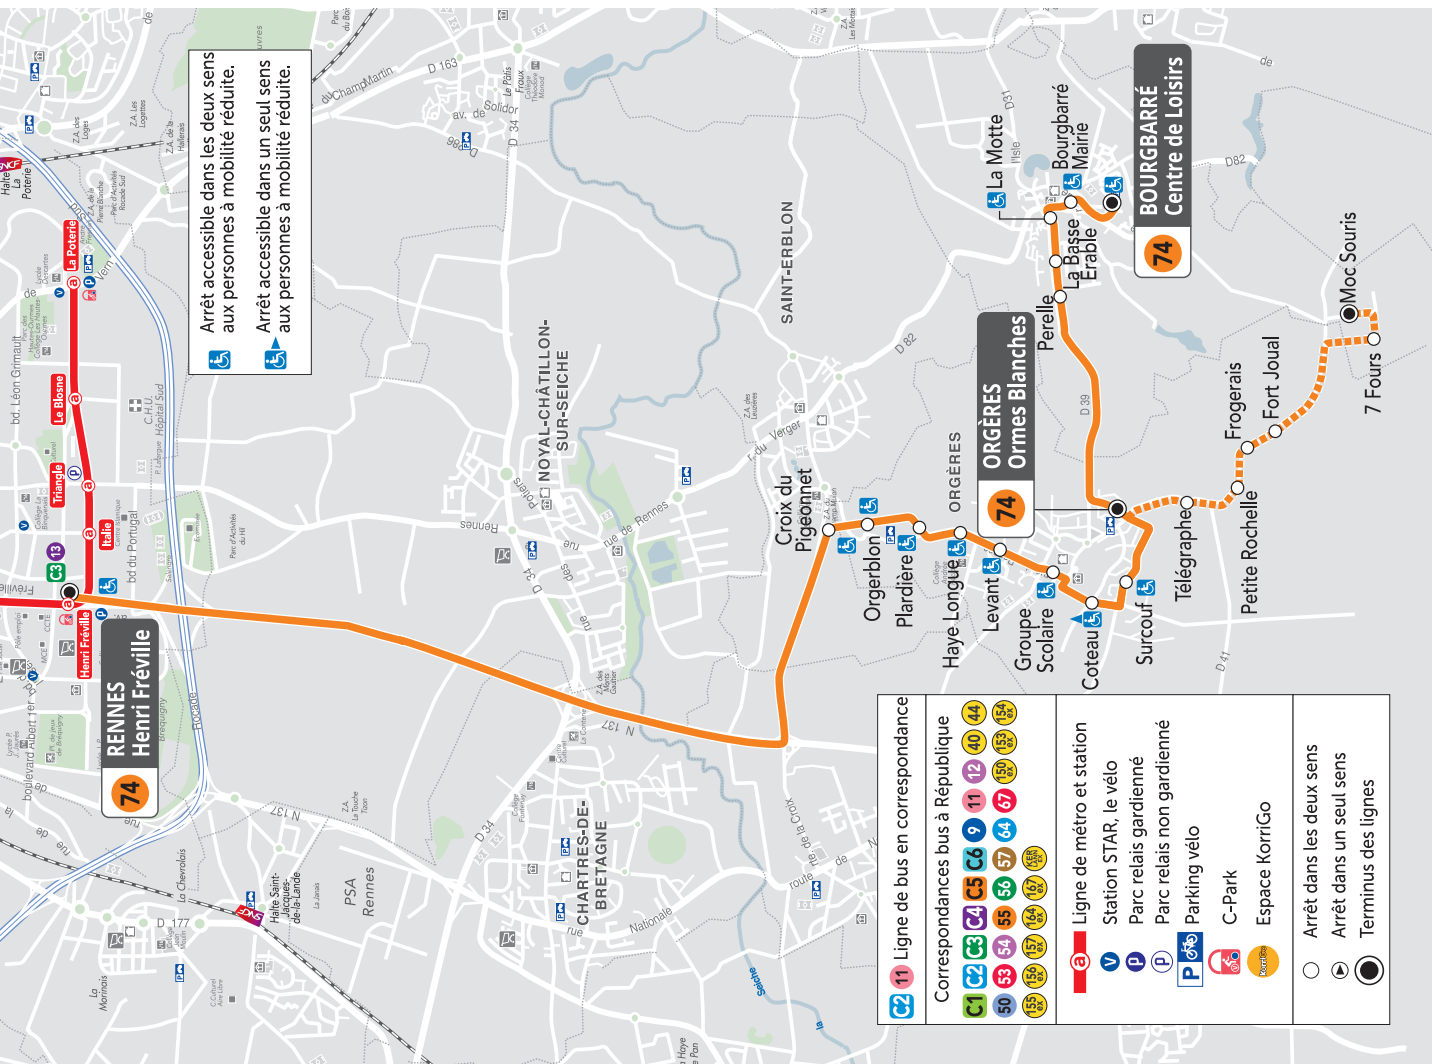

star.fr

Informations diverses

> Caractéristiques de la ligne 74

- > Vers Rennes (Henri Fréville), premier départ de Chateaubriand à **6h45**, dernier départ à **20h04**.
- > Vers Orgères, premier départ de Henri Fréville à **7h10**, dernier départ à **20h30**.
- > un bus toutes les **15 à 20** mn min environ en heures de pointe
 - de Henri Fréville à Groupe scolaire = **15 à 20 min**.

> Correspondance métro

- > **Correspondance** entre **la ligne 74** et **le métro** à la station suivante :
 - Henri Fréville.

> Principaux quartiers ou communes desservis par la ligne 74

- > Bourgbarré, Orgères et Henri Fréville.

Plan de la ligne

La ligne **74** est accessible aux personnes à mobilité réduite.

Vérifiez sur le plan si l'arrêt que vous utilisez est accessible grâce à ce symbole :

ARRÊTS PRINCIPAUX		DU LUNDI AU VENDREDI								DU LUNDI AU VENDREDI									
			b		b		a n	a	b	b									
Bourgbarré	7 Fours		6.43				8.00			8.18									
	Moc Souris		6.45				8.02			8.20									
	Centre de Loisirs	6.30			7.05		7.45		8.03		8.30	8.50	9.40	10.50	12.00	13.05	13.35	14.15	
	La Motte	6.34			7.09		7.49		8.07		8.34	8.54	9.43	10.53	12.03	13.08	13.38	14.18	
Orgères	Ormes Blanches	6.41	6.56	7.10	7.17	7.40	7.57		8.15	8.15	8.31	8.41	9.01	9.50	11.00	12.10	13.15	13.45	14.25
	Surcouf	6.43	6.58	7.12	7.19	7.42	7.59	8.14	8.17	8.17	8.33	8.43	9.03	9.52	11.02	12.12	13.17	13.47	14.27
	Levant	6.47	7.02	7.16	7.23	7.47	8.04		8.22	8.22	8.36	8.46	9.07	9.56	11.06	12.16	13.21	13.50	14.30
Saint-Erblon	Croix du Pigeonnet	6.50	7.05	7.19	7.26	7.51	8.08		8.26	8.26	8.39	8.49	9.10	9.59	11.09	12.19	13.24	13.54	14.34
Rennes	Henri Fréville	7.01	7.19	7.34	7.43	8.08	8.22		8.40	8.40	8.53	9.00	9.21	10.10	11.20	12.30	13.35	14.05	14.45