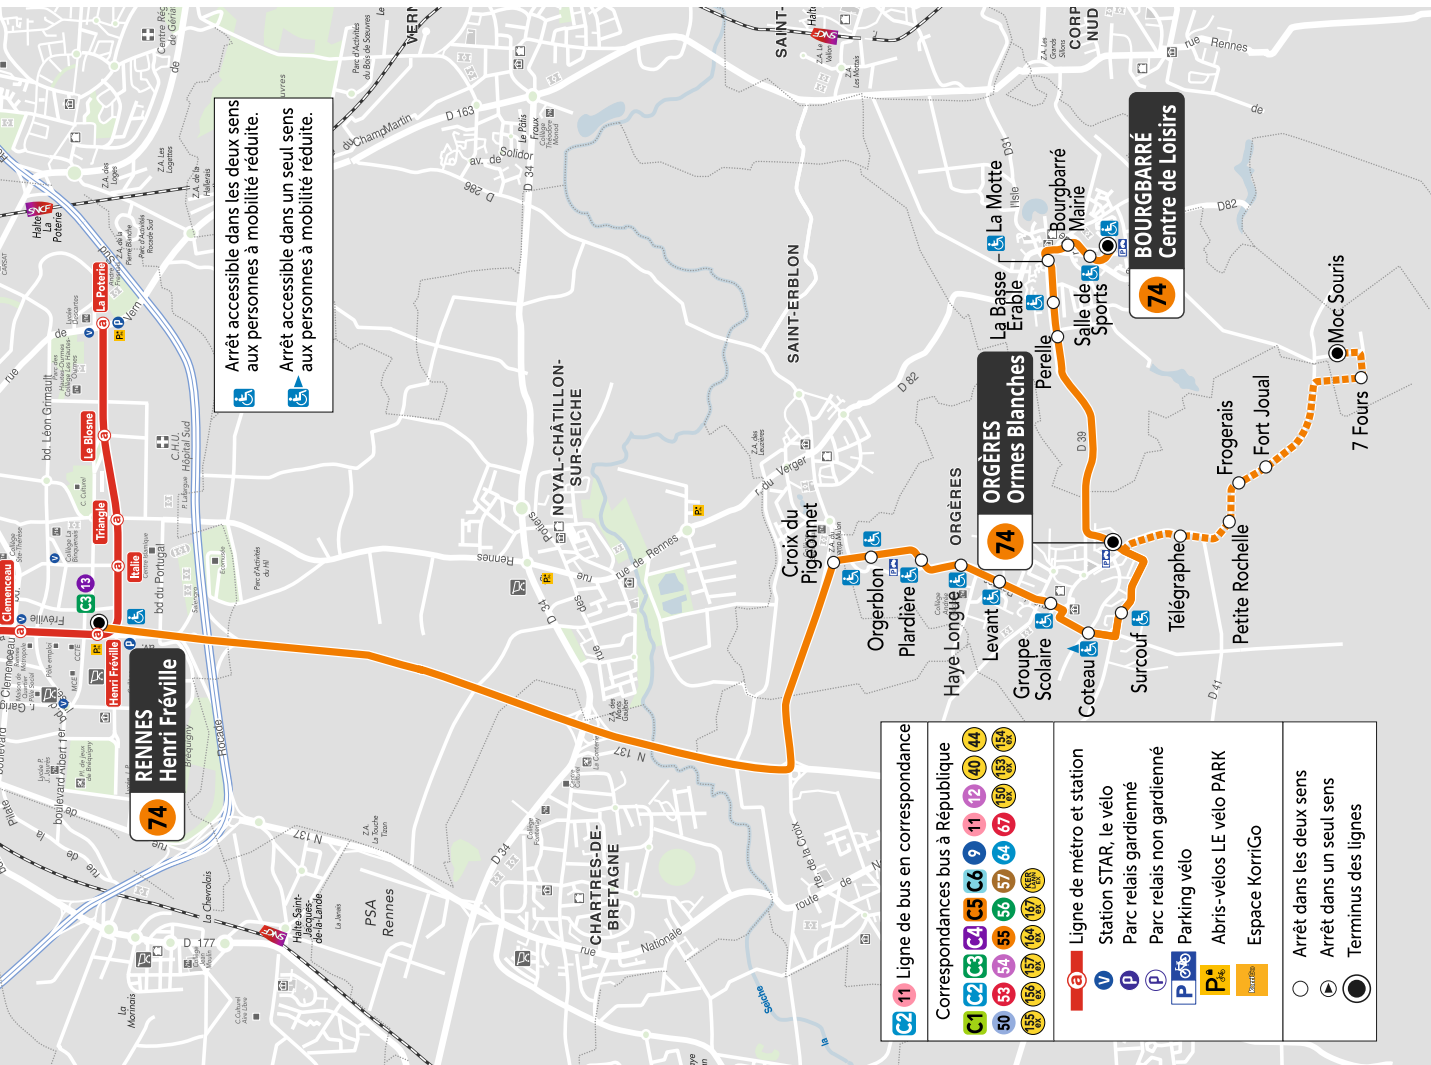

> Correspondance métro

- > **Correspondance** entre **la ligne 74** et **le métro** à la station suivante :
 - Henri Fréville.

> Principaux quartiers ou communes desservis par ligne 74

- > Bourgbarré, Orgères et Henri Fréville.

actus

@STARmeparle

infos trafic

@STARredirect

applis

star.fr

Plan de la ligne

La ligne **74** est accessible aux personnes à mobilité réduite.

Vérifiez sur le plan si l'arrêt que vous utilisez est accessible grâce à ce symbole :

ARRÊTS PRINCIPAUX	DU LUNDI AU VENDREDI								DU LUNDI AU VENDREDI											
			b		b		a n	a	b	b										
Bourgbarré	7 Fours		6.43				8.04													
	Moc Souris		6.45				8.06													
	Centre de Loisirs	6.30			7.05		7.45		8.06			8.30	8.50	9.40	10.50	12.00	13.05	13.35	14.15	
	La Basse Erable	6.35			7.10		7.52		8.12			8.35	8.55	9.45	10.55	12.05	13.10	13.40	14.20	
Orgères	Ormes Blanches	6.41	6.55	7.10	7.16	7.40	7.58		8.18	8.18	8.30	8.41	9.01	9.50	11.00	12.10	13.15	13.45	14.25	
	Surcouf	6.43	6.57	7.12	7.18	7.42	8.00		8.17	8.20	8.20	8.32	8.43	9.03	9.52	11.02	12.12	13.17	13.47	14.27
	Levant	6.47	7.01	7.16	7.22	7.47	8.05			8.24	8.24	8.36	8.47	9.07	9.56	11.06	12.16	13.21	13.50	14.30
Saint-Erblon	Croix du Pigeonnet	6.50	7.05	7.20	7.26	7.51	8.09			8.27	8.27	8.39	8.50	9.10	9.59	11.09	12.19	13.24	13.53	14.33
Rennes	Henri Fréville 	7.01	7.18	7.35	7.43	8.08	8.26			8.41	8.41	8.52	9.02	9.21	10.10	11.20	12.30	13.35	14.04	14.44

^m correspondance métro

- ^a Circule uniquement aux dates suivantes : du 21 au 31 décembre 2020 inclus, Du 22 février au 5 mars 2021 inclus, Du 26 avril au 7 mai 2021 inclus, Le 14 mai 2021 inclus.
- ^b Circule en période scolaire uniquement.
- ^c Correspondance à Orgères Surcouf avec un taxi pour Moc Souris.
- ⁿ Départ assuré par une navette taxi vers Moc Souris.
- ^v Circule uniquement le vendredi. Départ assuré par la ligne ⁶¹ de Rennes République (Côté Maréchal Joffre) à 0h00 et 1h35, puis direct jusqu'à Henri Fréville ; passe par Noyal-Châtillon-sur-Seiche et Saint-Erblon.